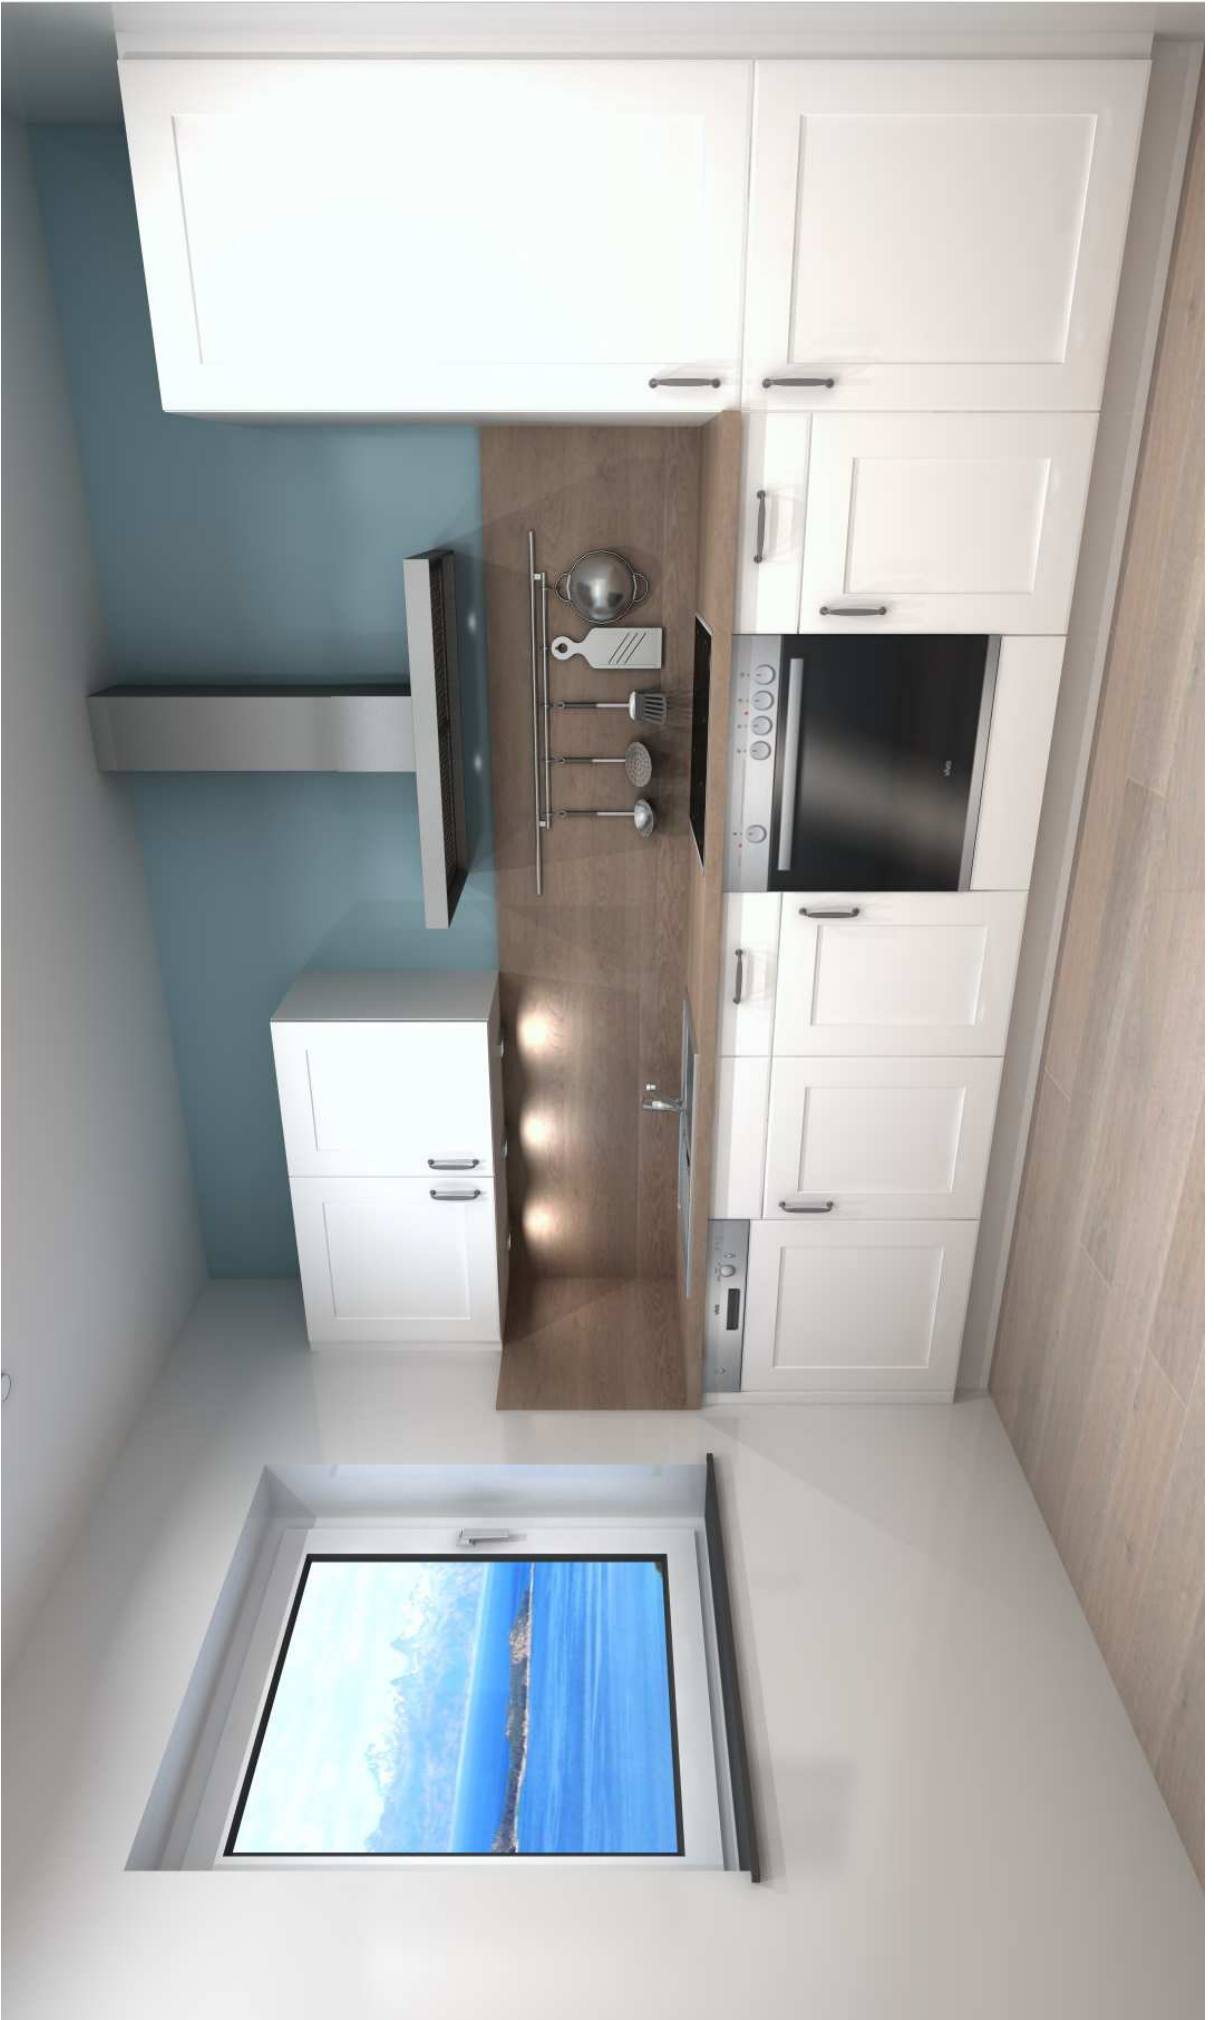

DAS EINRICHTUNGSPAKET

AUSSTATTUNGSLINIE KLASSIK:

MARINA MÜRITZ
APARTMENTS

DAS EINRICHTUNGSPAKET

AUSSTATTUNGSLINIE KLASSIK:

MARINA MÜRITZ
APARTMENTS

DAS EINRICHTUNGSPAKET

AUSSTATTUNGSLINIE KLASSIK:

MARINA MÜRITZ
APARTMENTS

DAS EINRICHTUNGSPAKET

AUSSTATTUNGSLINIE KLASSIK:

DAS EINRICHTUNGSPAKET

AUSSTATTUNGSLINIE KLASSIK:

LED

RGB
LED

Bluetooth